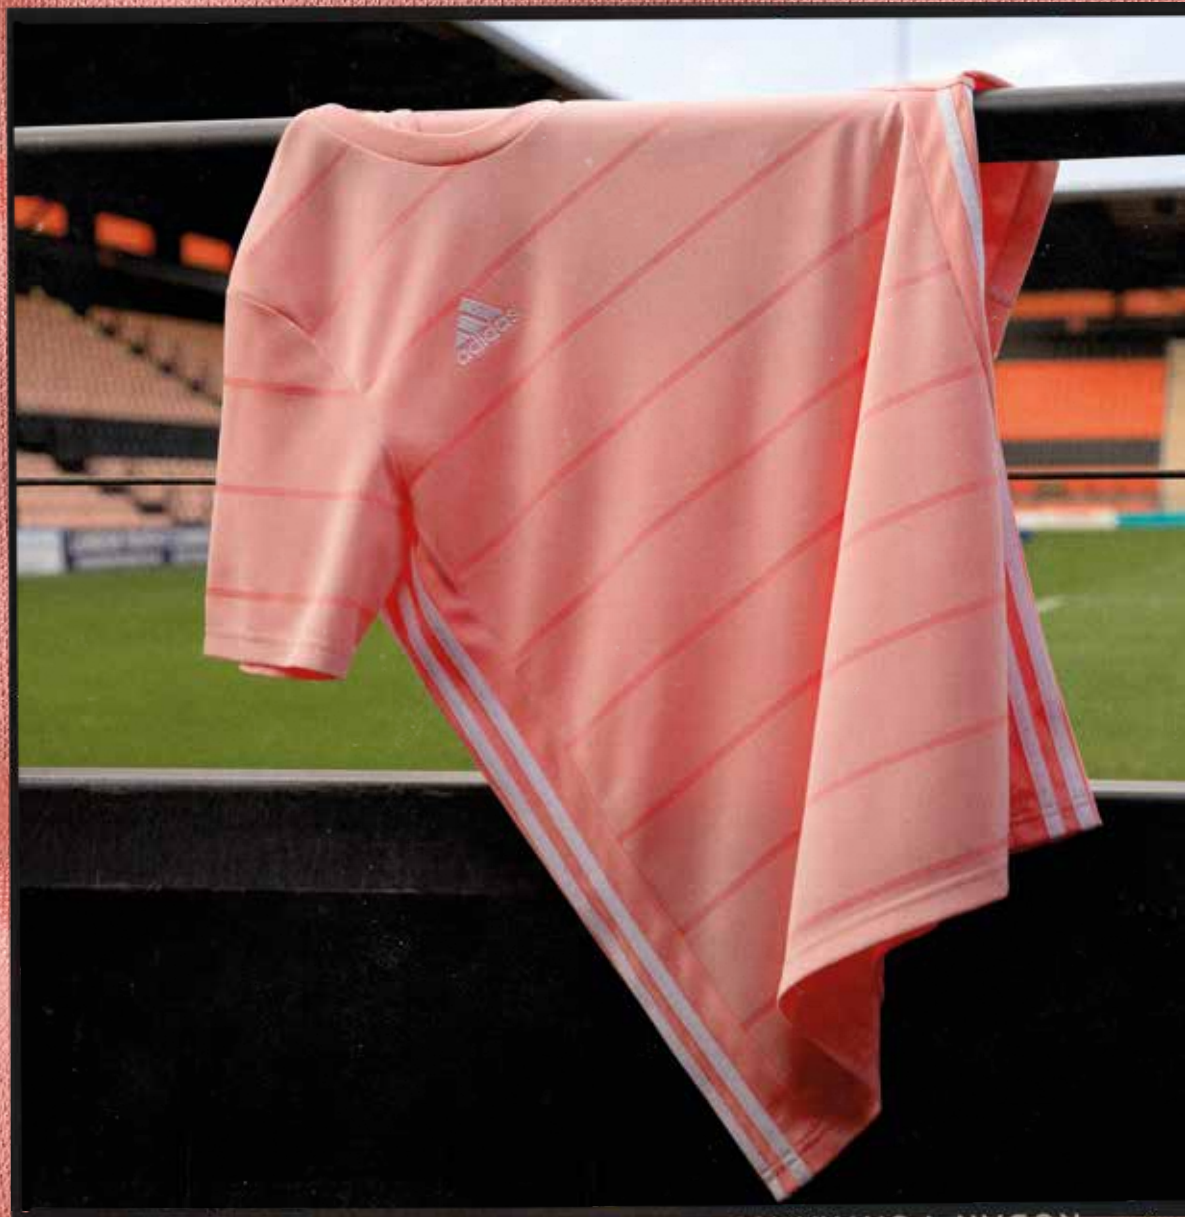

ADULT: **DP6809**
JUNIOR: **DP3693**
POWER RED / WHITE

ADULT: **DP6810**
JUNIOR: **DP3154**
BOLD BLUE / WHITE

ADULT: **DU4390**
JUNIOR: **GH1662**
TRUE PINK/BLACK

ADULT: **FI6194**
JUNIOR: **FI6192**
WHITE / CLEAR GREY