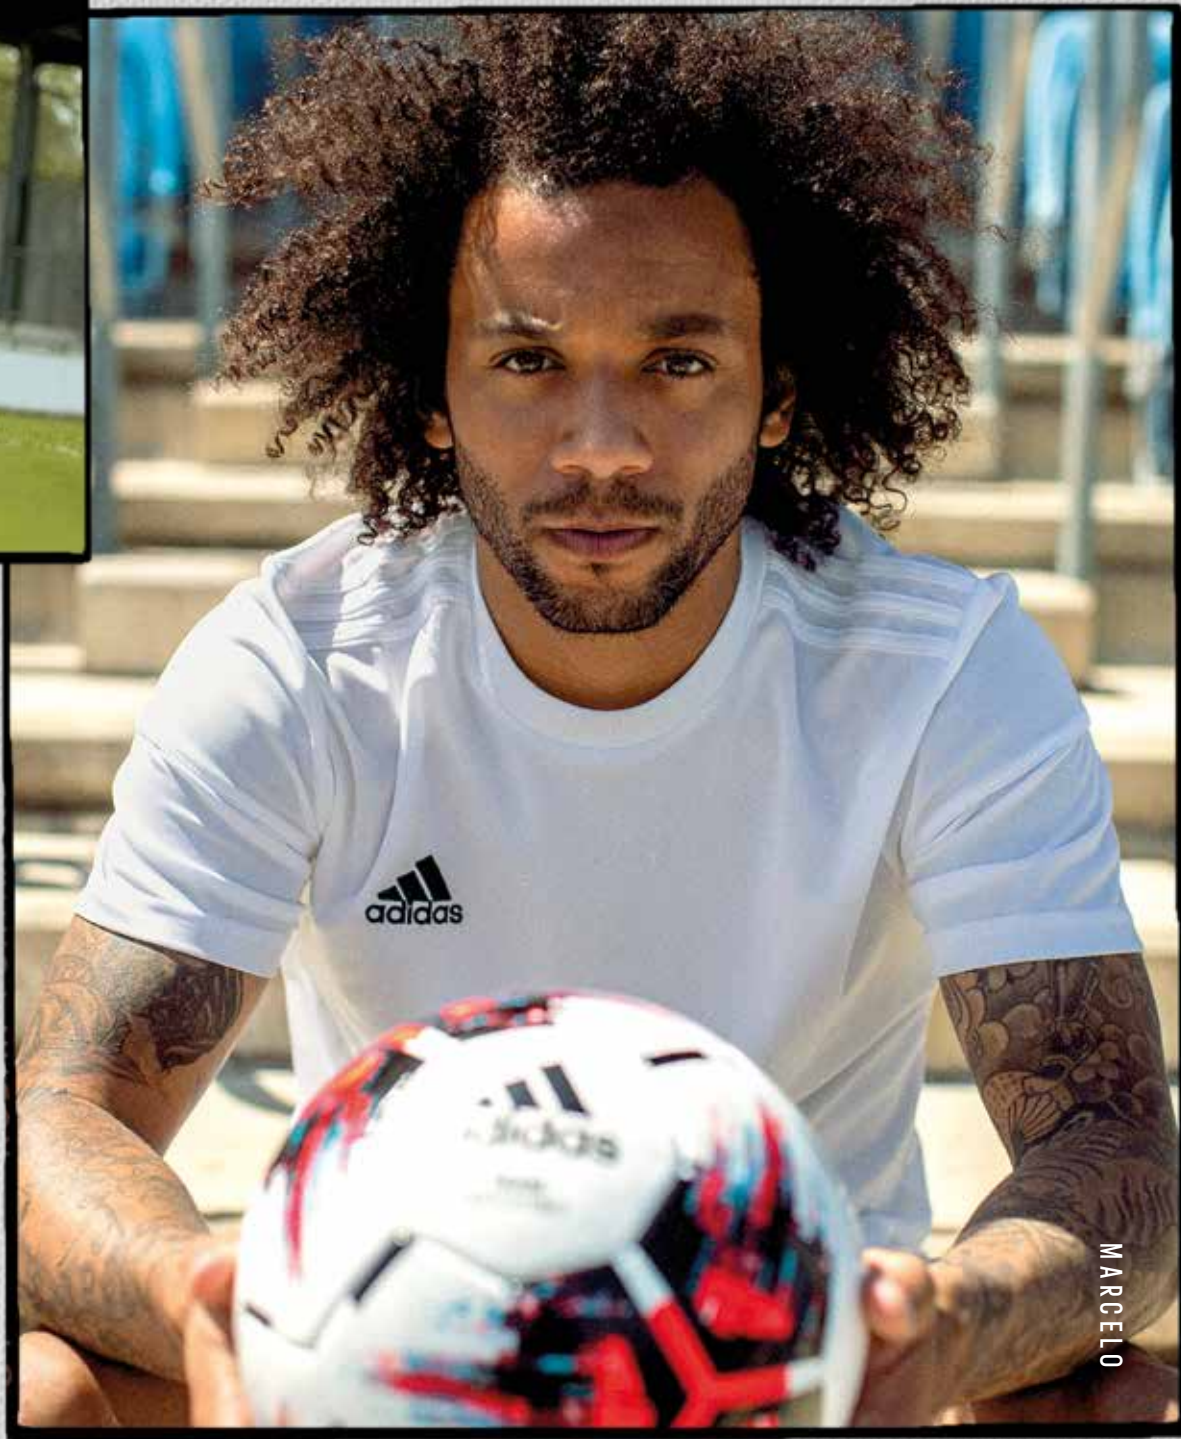

UNITE IN SQUADRA17

MARCELO